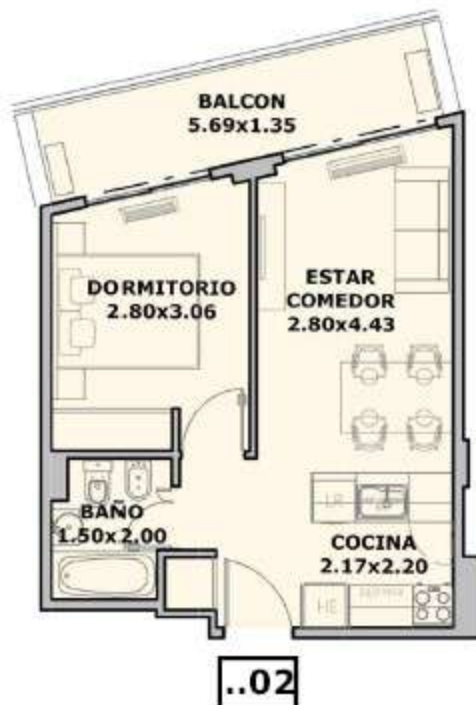

Unidades del 202 al 602

Ubicación en planta

Ubicación en piso

Cubierta	Semicubierta	Balcón	Descubierta	Total
38.02m <sup>2</sup>	--	9.34m <sup>2</sup>	--	47.36m <sup>2</sup>