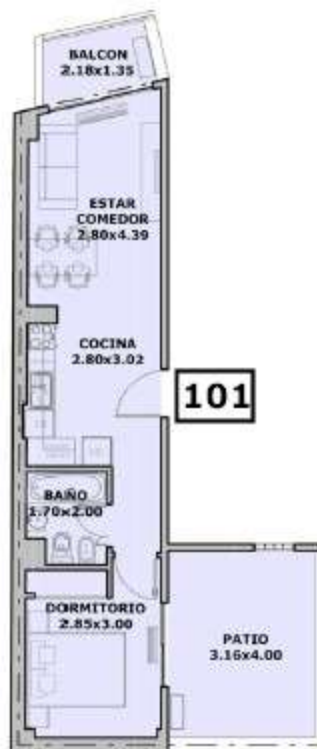

Unidad 101

Ubicación en planta

Ubicación en piso

| Cubierta | Semicubierta | Balcón | Descubierta | Total |
|---------------------|--------------|--------------------|---------------------|---------------------|
| 42.16m ² | -- | 4.11m ² | 14.00m ² | 60.27m ² |