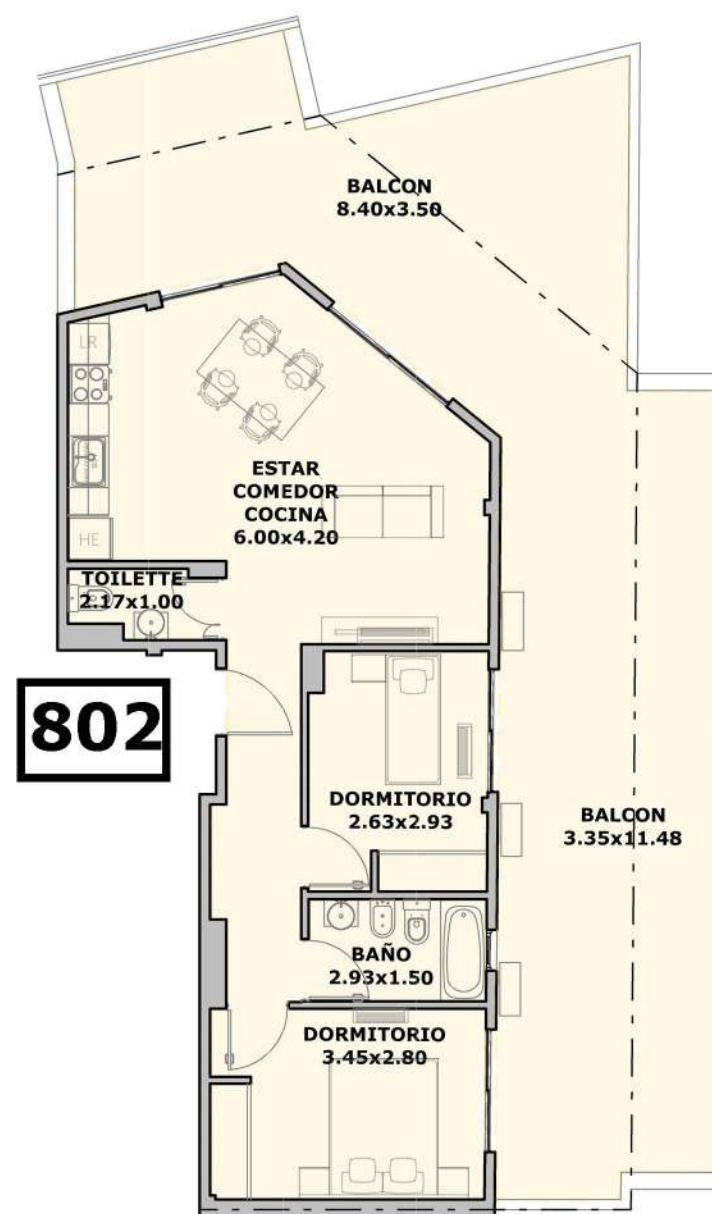

**Unidad 802**

Ubicación en planta

Ubicación en piso

Cubierta	Semicubierta	Balcón	Descubierta	Total
64.38m <sup>2</sup>	--	--	77.17m <sup>2</sup>	<b>141.55m<sup>2</sup></b>