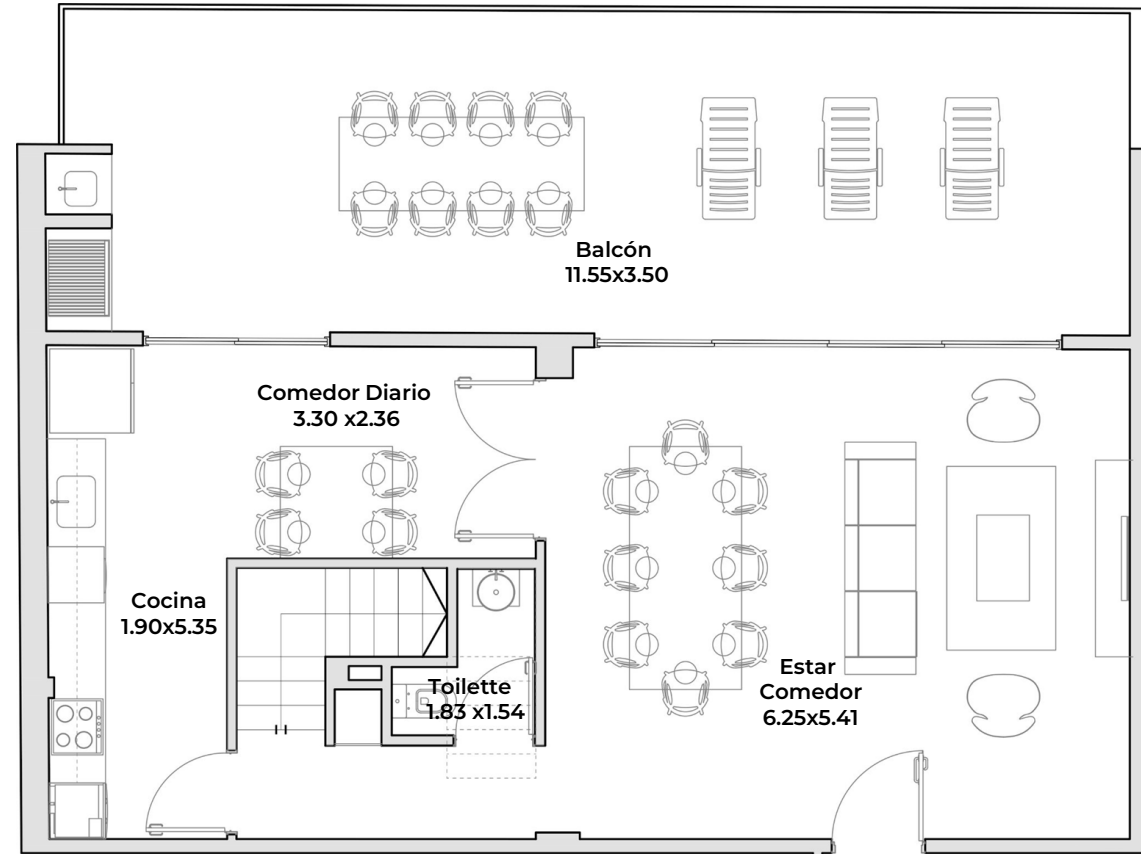

Unidad 803

Ubicación primer planta

Ubicación en piso

Piso 10°
Piso 9°
Piso 8°
Piso 7°
Piso 6°
Piso 5°
Piso 4°
Piso 3°
Piso 2°
Piso 1°
PB
Subsuelo 1°
Subsuelo 2°
Subsuelo 3°

Unidad 803

Ubicación segunda planta

Ubicación en piso

Piso 10°
Piso 9°
Piso 8°
Piso 7°
Piso 6°
Piso 5°
Piso 4°
Piso 3°
Piso 2°
Piso 1°
PB
Subsuelo 1°
Subsuelo 2°
Subsuelo 3°

Cubierta	Semicubierta	Balcón	Descubierta	Subtotal	Amenities	Total
140,14	0,00	0,00	64,52	204,66	12,28	216,94 m²