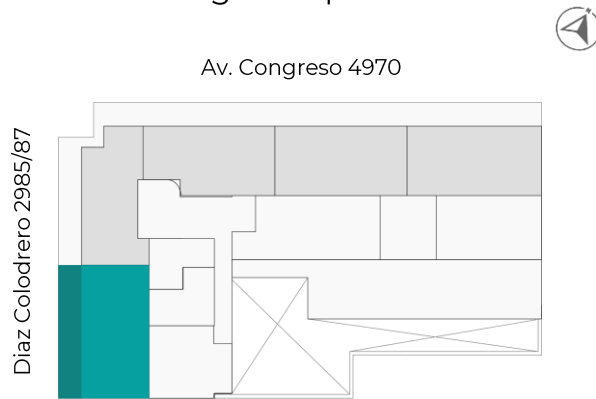

Unidad 803

Ubicación primer planta

Ubicación en piso

Piso 10°
Piso 9°
Piso 8°
Piso 7°
Piso 6°
Piso 5°
Piso 4°
Piso 3°
Piso 2°
Piso 1°
PB
Subsuelo 1°
Subsuelo 2°
Subsuelo 3°

Unidad 803

Ubicación segunda planta

Ubicación en piso

Piso 10°
Piso 9°
Piso 8°
Piso 7°
Piso 6°
Piso 5°
Piso 4°
Piso 3°
Piso 2°
Piso 1°
PB
Subsuelo 1°
Subsuelo 2°
Subsuelo 3°

Cubierta	Semicubierta	Balcón	Descubierta	Subtotal	Amenities	Total
140,14	0,00	0,00	64,52	204,66	12,28	216,94 m²