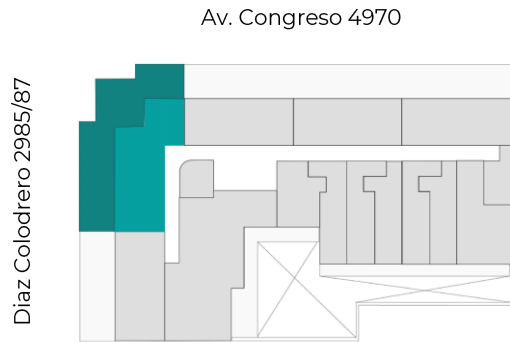

Unidad 802

Ubicación primer planta

Ubicación en piso

Piso 10°
Piso 9°
Piso 8°
Piso 7°
Piso 6°
Piso 5°
Piso 4°
Piso 3°
Piso 2°
Piso 1°
PB
Subsuelo 1°
Subsuelo 2°
Subsuelo 3°

Unidad 802

Ubicación segunda planta

Ubicación en piso

Piso 10°
Piso 9°
Piso 8°
Piso 7°
Piso 6°
Piso 5°
Piso 4°
Piso 3°
Piso 2°
Piso 1°
PB
Subsuelo 1°
Subsuelo 2°
Subsuelo 3°

Cubierta	Semicubierta	Balcón	Descubierta	Subtotal	Amenities	Total
149,64	0,00	0,00	118,95	268,59	16,12	284,71 m²