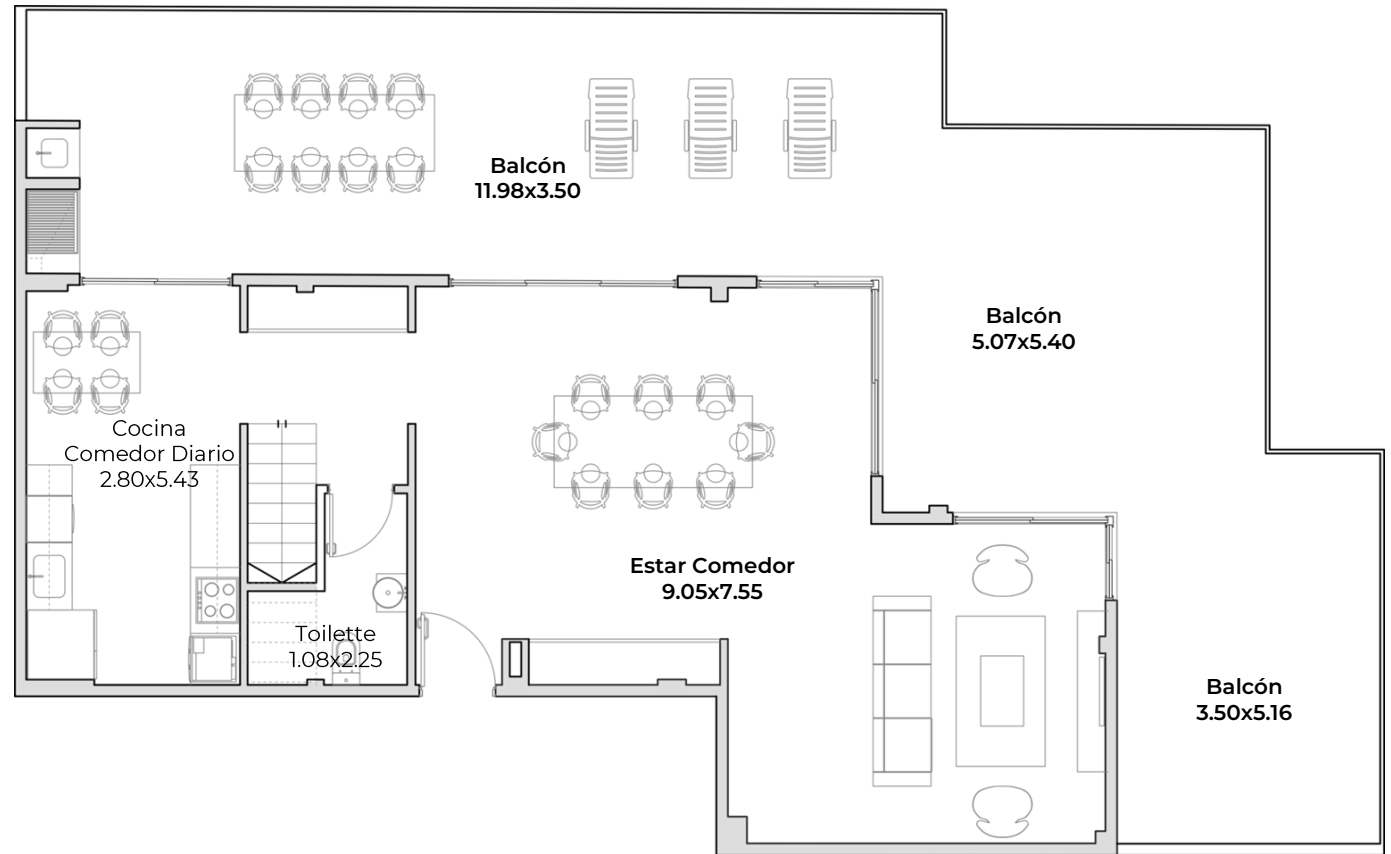

Unidad 802

Ubicación primer planta

Ubicación en piso

Piso 10°
Piso 9°
Piso 8°
Piso 7°
Piso 6°
Piso 5°
Piso 4°
Piso 3°
Piso 2°
Piso 1°
PB
Subsuelo 1°
Subsuelo 2°
Subsuelo 3°

Unidad 802

Ubicación segunda planta

Ubicación en piso

Piso 10°
Piso 9°
Piso 8°
Piso 7°
Piso 6°
Piso 5°
Piso 4°
Piso 3°
Piso 2°
Piso 1°
PB
Subsuelo 1°
Subsuelo 2°
Subsuelo 3°

Cubierta	Semicubierta	Balcón	Descubierta	Subtotal	Amenities	Total
149,64	0,00	0,00	118,95	268,59	16,12	284,71 m²