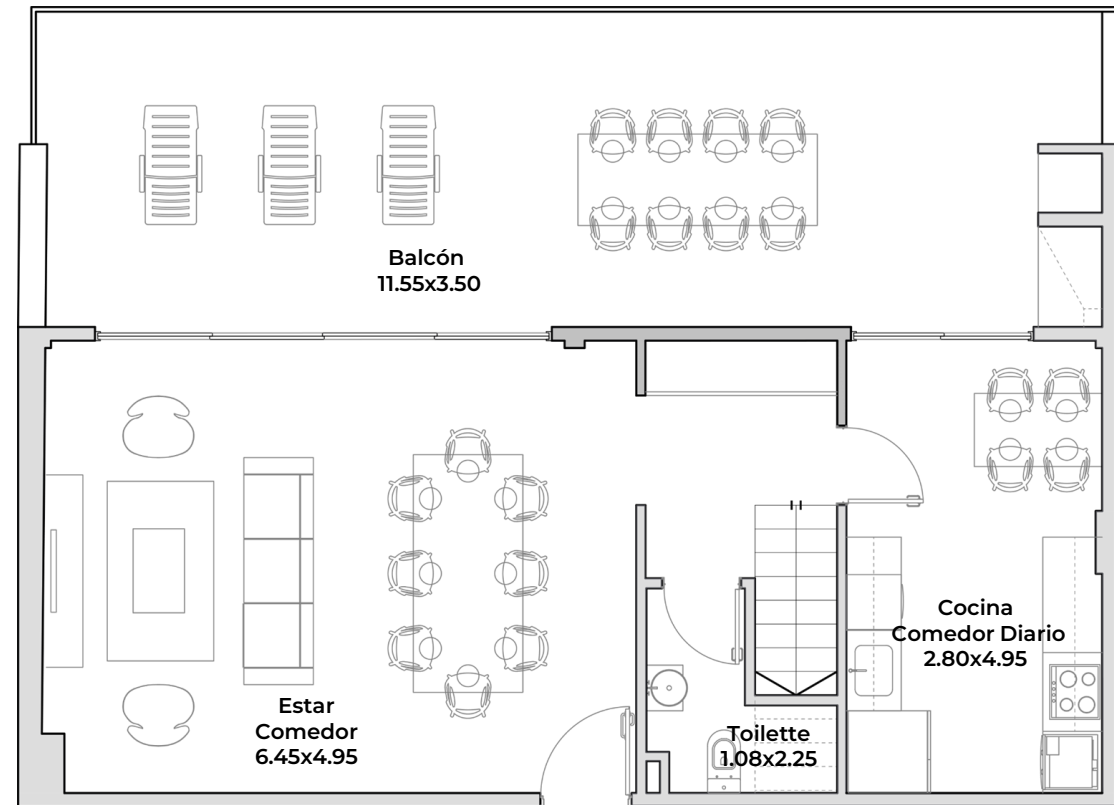

Unidad 801

Ubicación primer planta

Ubicación en piso

Piso 10°
Piso 9°
Piso 8°
Piso 7°
Piso 6°
Piso 5°
Piso 4°
Piso 3°
Piso 2°
Piso 1°
PB
Subsuelo 1°
Subsuelo 2°
Subsuelo 3°

Unidad 801

Ubicación segunda planta

Ubicación en piso

Piso 10°
Piso 9°
Piso 8°
Piso 7°
Piso 6°
Piso 5°
Piso 4°
Piso 3°
Piso 2°
Piso 1°
PB
Subsuelo 1°
Subsuelo 2°
Subsuelo 3°

Cubierta	Semicubierta	Balcón	Descubierta	Subtotal	Amenities	Total
130,51	0,00	0,00	64,39	<b>194,90</b>	11,69	<b>206,59 m<sup>2</sup></b>