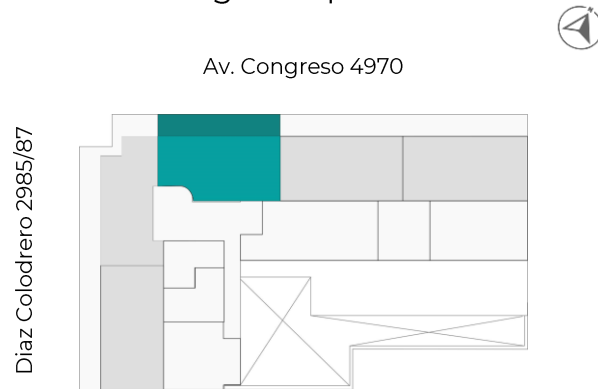

Unidad 801

Ubicación primer planta

Ubicación en piso

Piso 10°
Piso 9°
Piso 8°
Piso 7°
Piso 6°
Piso 5°
Piso 4°
Piso 3°
Piso 2°
Piso 1°
PB
Subsuelo 1°
Subsuelo 2°
Subsuelo 3°

Unidad 801

Ubicación segunda planta

Ubicación en piso

Piso 10°
Piso 9°
Piso 8°
Piso 7°
Piso 6°
Piso 5°
Piso 4°
Piso 3°
Piso 2°
Piso 1°
PB
Subsuelo 1°
Subsuelo 2°
Subsuelo 3°

Cubierta	Semicubierta	Balcón	Descubierta	Subtotal	Amenities	Total
130,51	0,00	0,00	64,39	<b>194,90</b>	11,69	<b>206,59 m<sup>2</sup></b>