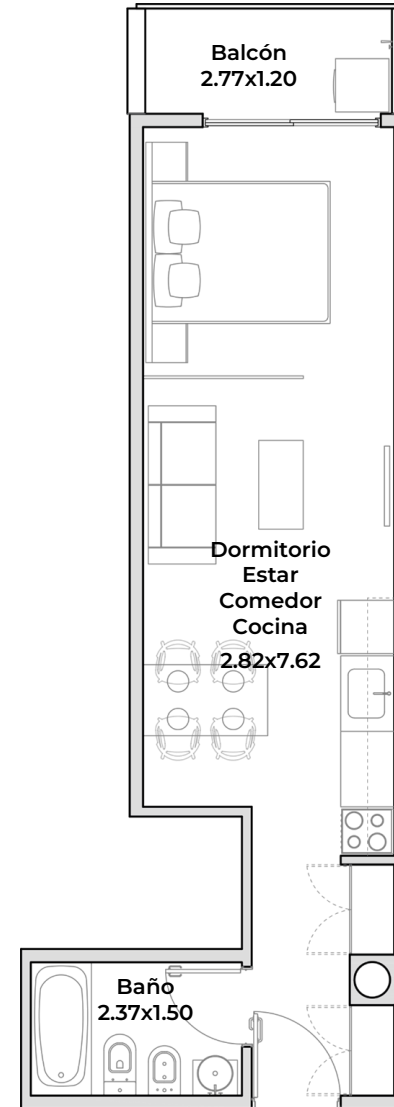

Unidades del 208 al 808
del 211 al 711 y 810

Ubicación en planta

Av. Congreso 4970

Díaz Colodrero 2985/87

Ubicación en piso

Piso 10°
Piso 9°
Piso 8°
Piso 7°
Piso 6°
Piso 5°
Piso 4°
Piso 3°
Piso 2°
Piso 1°
P.B
Subsuelo 1°
Subsuelo 2°
Subsuelo 3°

Cubierta	Semicubierta	Balcón	Descubierta	Subtotal	Amenities	Total
33,39	0,00	3,67	0,00	37,06	2,22	39,28 m²