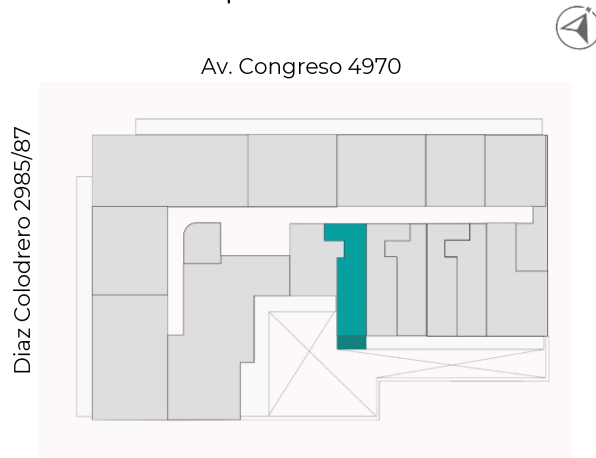

Unidades del 207 al 707 y 806

Ubicación en planta

Ubicación en piso

Piso 10°
Piso 9°
Piso 8°
Piso 7°
Piso 6°
Piso 5°
Piso 4°
Piso 3°
Piso 2°
Piso 1°
PB
Subsuelo 1°
Subsuelo 2°
Subsuelo 3°

Cubierta	Semicubierta	Balcón	Descubierta	Subtotal	Amenities	Total
34,82	0,00	3,86	0,00	38,68	2,32	41,00 m²