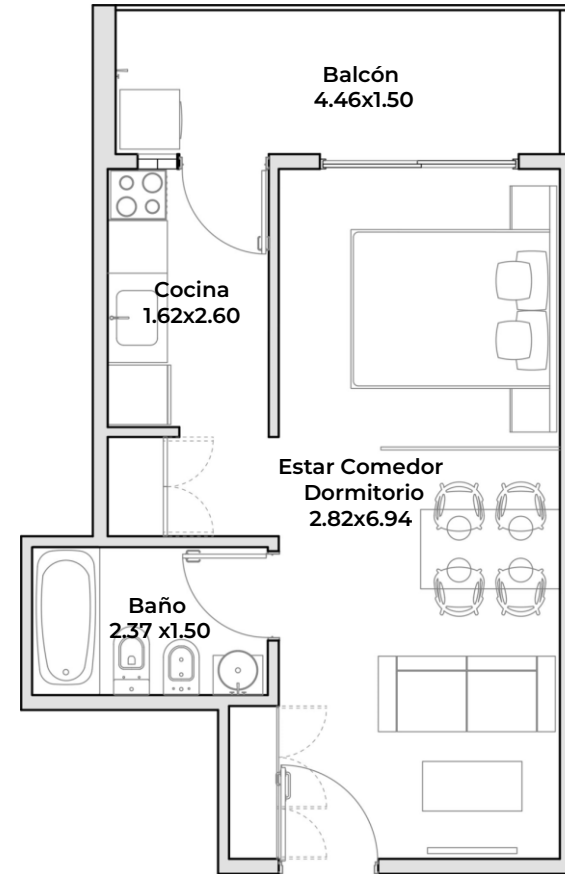

Unidades del 206 al 706 y 805

Ubicación en planta

Ubicación en piso

Piso 10°
Piso 9°
Piso 8°
Piso 7°
Piso 6°
Piso 5°
Piso 4°
Piso 3°
Piso 2°
Piso 1°
PB
Subsuelo 1°
Subsuelo 2°
Subsuelo 3°

Cubierta	Semicubierta	Balcón	Descubierta	Subtotal	Amenities	Total
33,49	0,00	6,87	0,00	40,36	2,42	42,78 m²