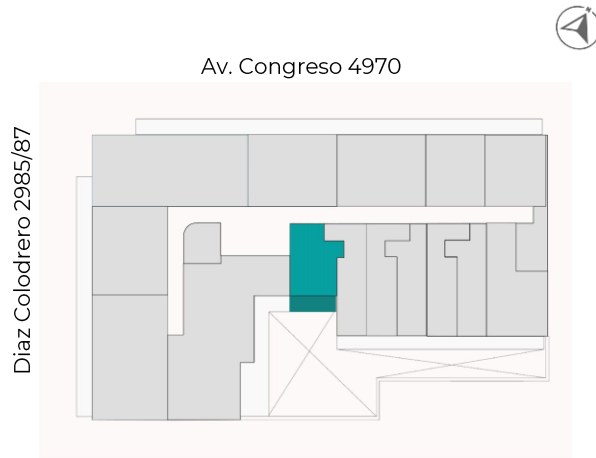

Unidades del 206 al 706 y 805

Ubicación en planta

Ubicación en piso

Piso 10°
Piso 9°
Piso 8°
Piso 7°
Piso 6°
Piso 5°
Piso 4°
Piso 3°
Piso 2°
Piso 1°
PB
Subsuelo 1°
Subsuelo 2°
Subsuelo 3°

Cubierta	Semicubierta	Balcón	Descubierta	Subtotal	Amenities	Total
33,49	0,00	6,87	0,00	40,36	2,42	42,78 m²