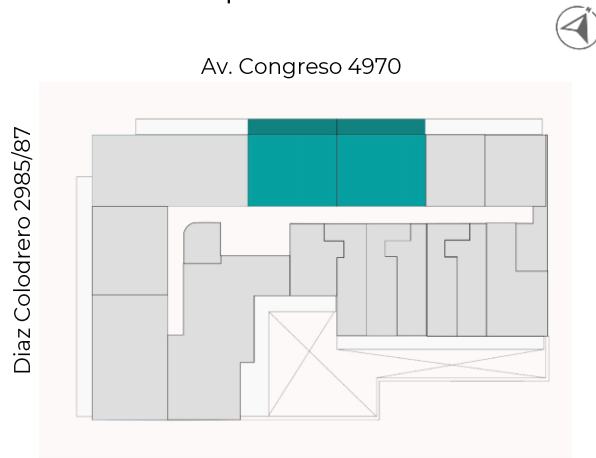

Unidades del 205 al 705
del 209 al 709

Ubicación en planta

Ubicación en piso

Piso 10°
Piso 9°
Piso 8°
Piso 7°
Piso 6°
Piso 5°
Piso 4°
Piso 3°
Piso 2°
Piso 1°
PB
Subsuelo 1°
Subsuelo 2°
Subsuelo 3°

Cubierta	Semicubierta	Balcón	Descubierta	Subtotal	Amenities	Total
63,58	0,00	13,16	0,00	76,74	4,60	81,34 m²