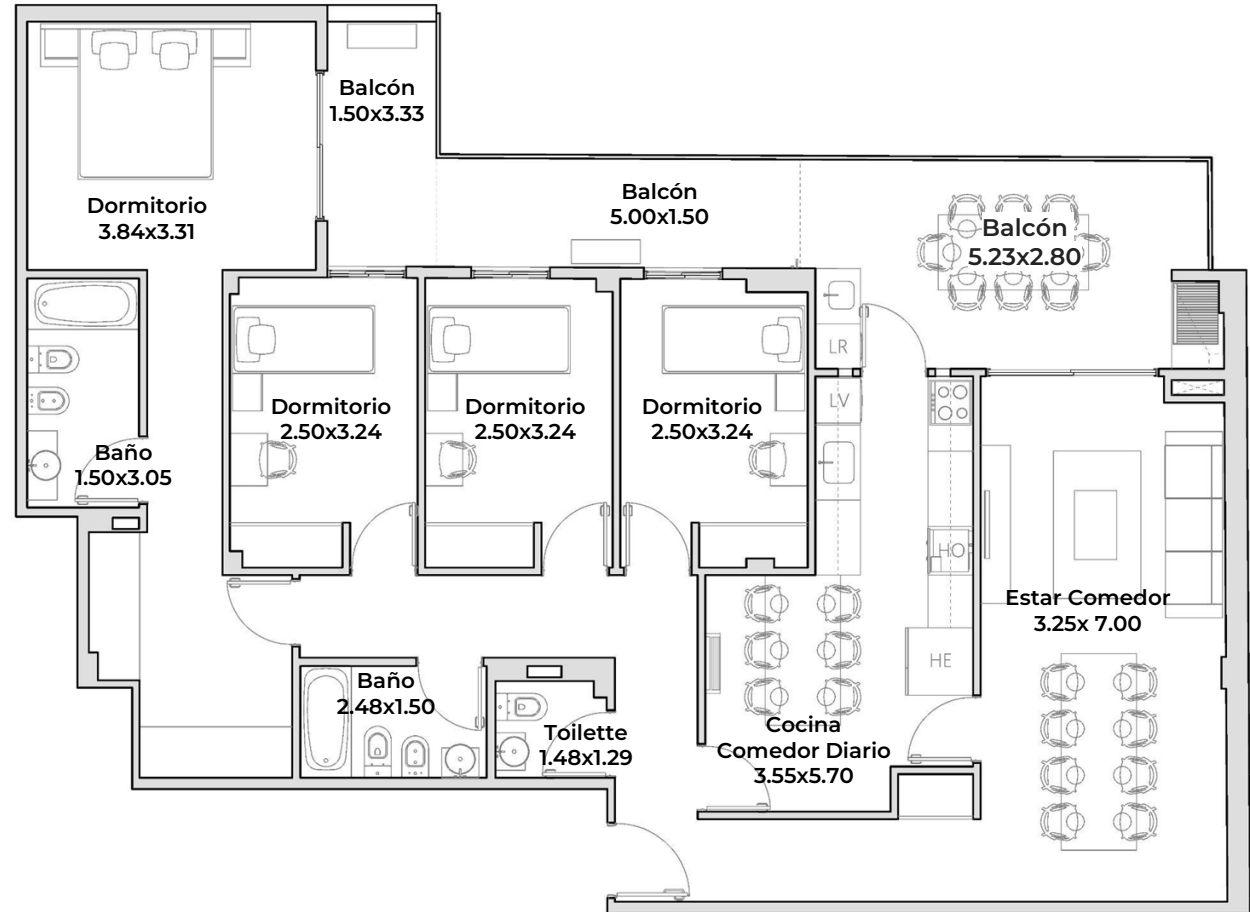

Unidades del 204 al 804

Ubicación en planta

Av. Congreso 4970

Díaz Colodrero 2985/87

Ubicación en piso

Piso 10°
Piso 9°
Piso 8°
Piso 7°
Piso 6°
Piso 5°
Piso 4°
Piso 3°
Piso 2°
Piso 1°
PB
Subsuelo 1°
Subsuelo 2°
Subsuelo 3°

Cubierta	Semicubierta	Balcón	Descubierta	Subtotal	Amenities	Total
129,76	7,42	20,49	0,00	157,67	9,46	167,13 m²