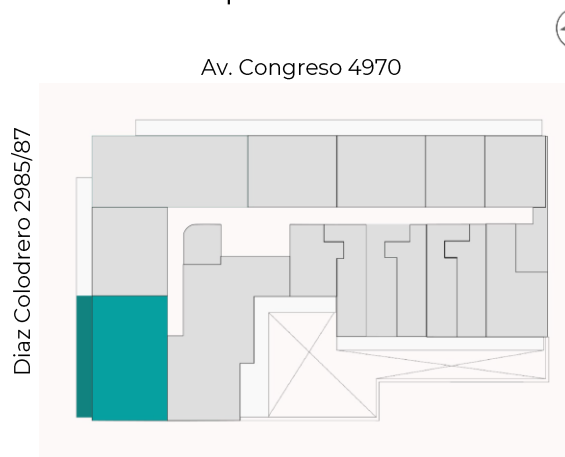

Unidades del 203 al 703

Ubicación en planta

Ubicación en piso

Piso 10°
Piso 9°
Piso 8°
Piso 7°
Piso 6°
Piso 5°
Piso 4°
Piso 3°
Piso 2°
Piso 1°
PB
Subsuelo 1°
Subsuelo 2°
Subsuelo 3°

Cubierta	Semicubierta	Balcón	Descubierta	Subtotal	Amenities	Total
94,14	0,00	18,10	0,00	112,24	6,73	118,97 m²