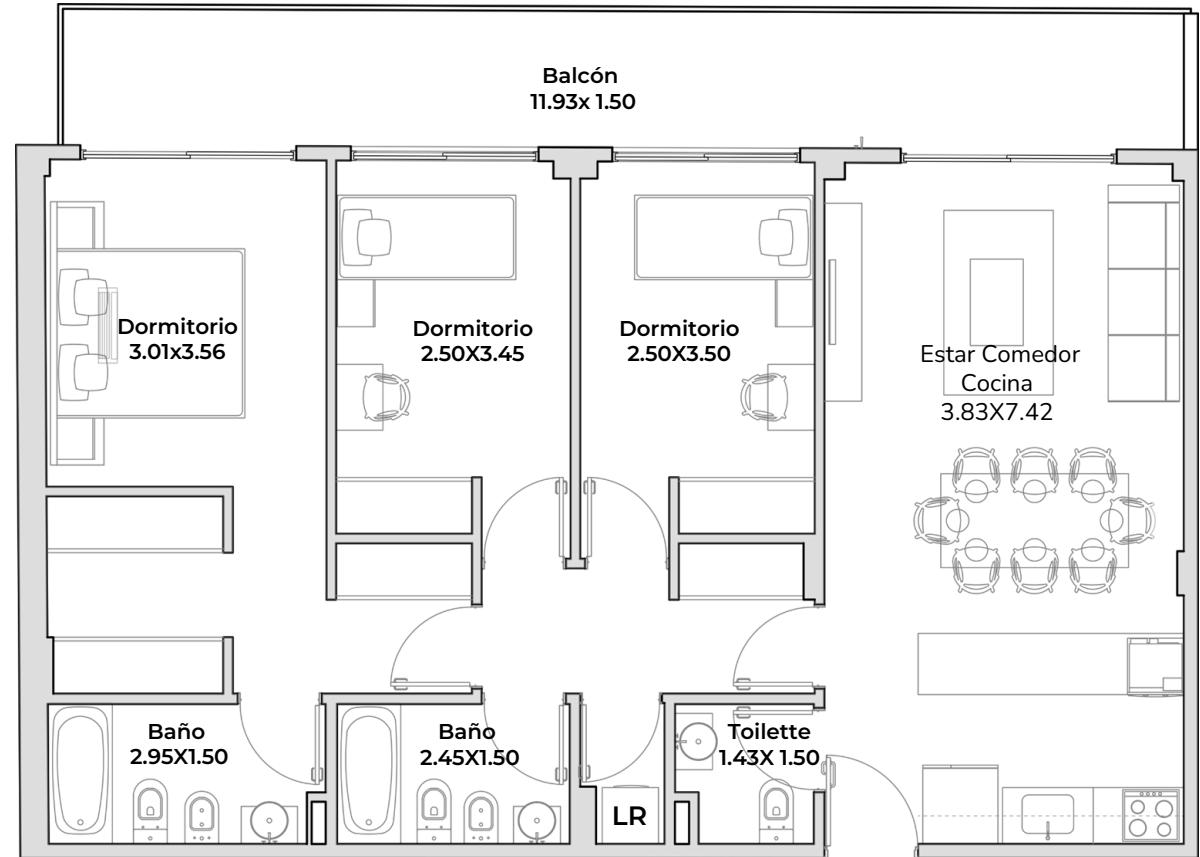

Unidades del 203 al 703

Ubicación en planta

Ubicación en piso

Piso 10°
Piso 9°
Piso 8°
Piso 7°
Piso 6°
Piso 5°
Piso 4°
Piso 3°
Piso 2°
Piso 1°
PB
Subsuelo 1°
Subsuelo 2°
Subsuelo 3°

Cubierta	Semicubierta	Balcón	Descubierta	Subtotal	Amenities	Total
94,14	0,00	18,10	0,00	112,24	6,73	118,97 m²